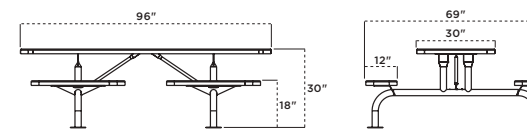

See pg. 40 for matching bench

CANOPY TABLE (320)	ADA CANOPY TABLE (320H)
320-V6	320H-V6
320-P6	320H-P6

320-V6

320H-V6

239SM-V8 8' Rectangle Span Leg Table, green diamond pattern, black frame

239 | RECTANGULAR SPAN LEG TABLE